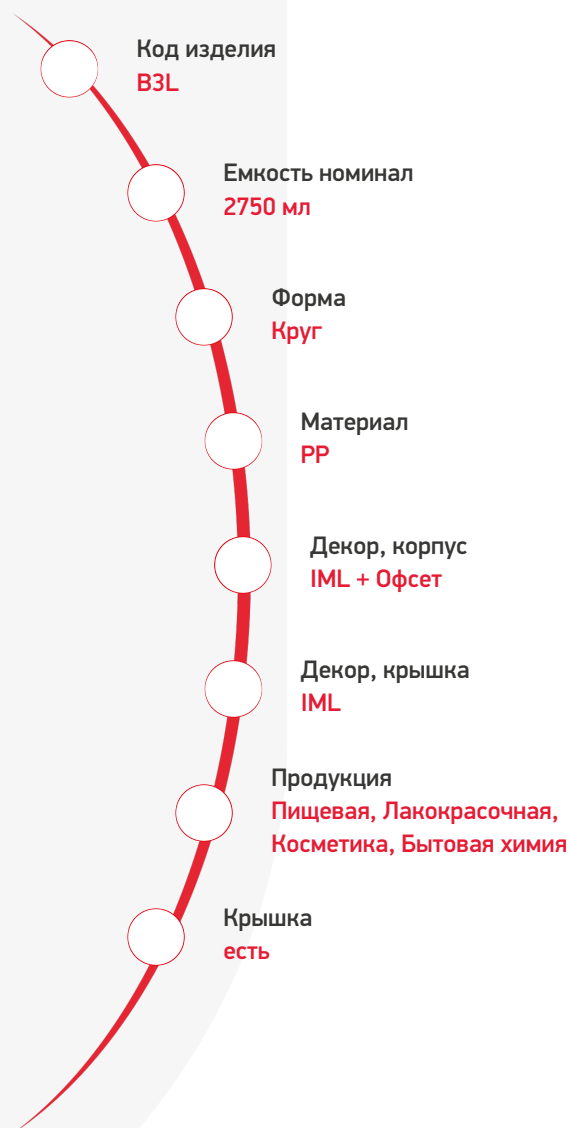

чертеж

Цветовые решения:

- Белый
- Прозрачный

Кол-во на паллете:

- Корпус: 1848 шт.
- Крышка: 7392 шт.

Кол-во в коробке:

- Корпус: 616 шт.
- Крышка: 308 шт.

Мы постоянно стремимся расширять ассортимент продукции. Если вы не нашли какую либо необходимую вам разновидность изделий, пожалуйста, свяжитесь с нашими менеджерами и опишите свои потребности в количественном и качественном выражении. Это будет способствовать появлению новых упаковочных решений, необходимых нашим заказчикам.