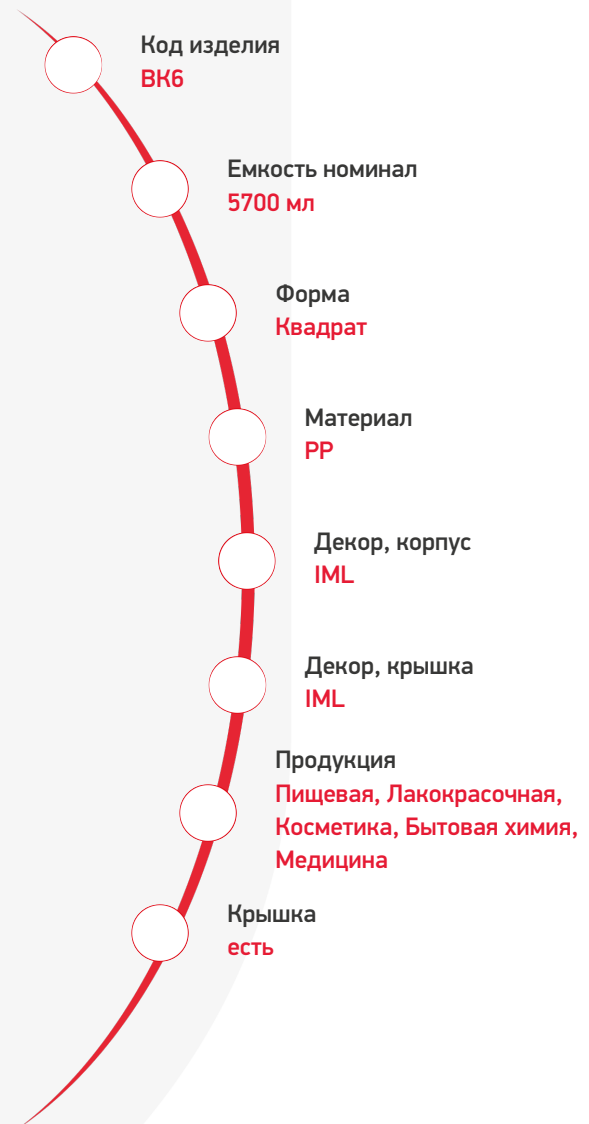

Цветовые решения:

Прозрачный

Производитель:

• Сертолово

Кол-во на паллете:

- Корпус: 1920 шт.
- Крышка: 3840 шт.

Кол-во в коробке:

- Корпус: 960 шт.
- Крышка: 1920 шт.