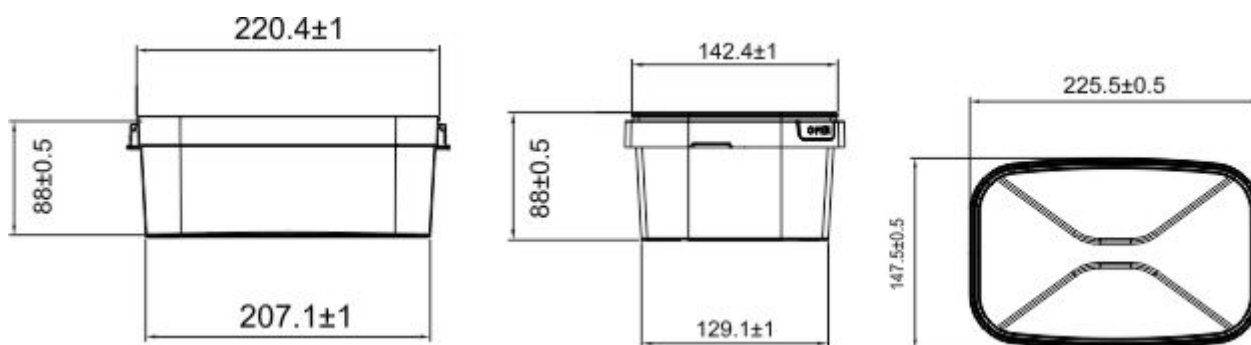

Москва	+7 (495) 945-63-77	moscow@miru.ru
Санкт-Петербург	+7 (812) 777-00-66	info@miru.ru
Красноярск	+7 (391) 277-55-77	info@sib.miru.ru